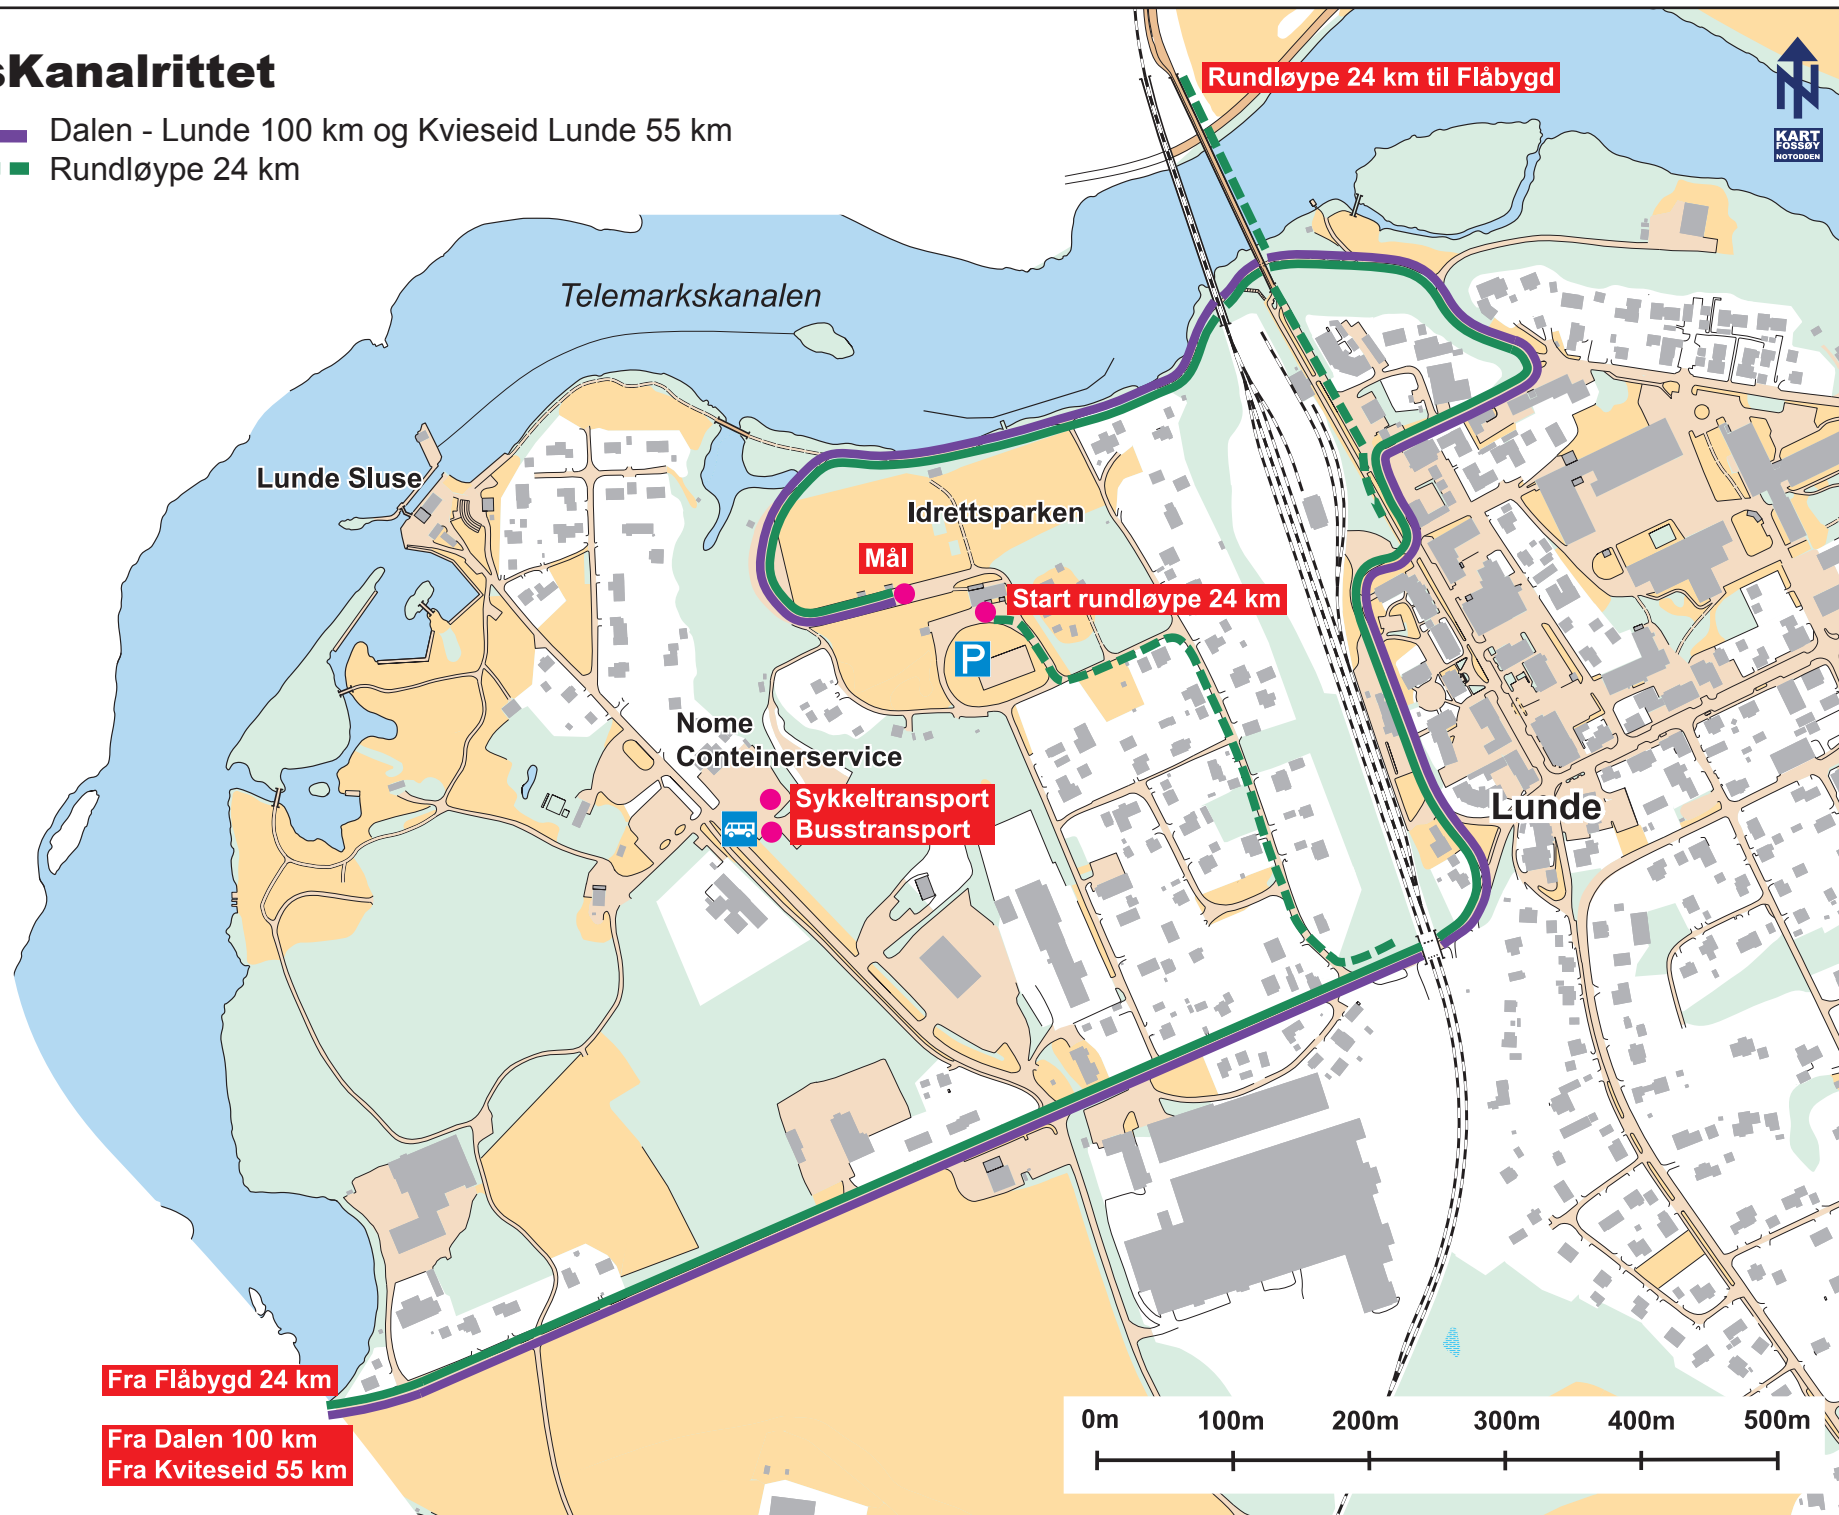

TelemarksKanalrittet

-  Dalen - Lunde 100 km og Kvieseid Lunde 55 km
-  Rundløype 24 km

Rundløype 24 km til Flåbygd

Lunde Sluse

Telemarskanalen

Idrettsparken

Mål

Start rundløype 24 km

Nome
Containerservice

Sykkeltransport
Busstransport

Lunde

Fra Flåbygd 24 km

Fra Dalen 100 km
Fra Kvieseid 55 km